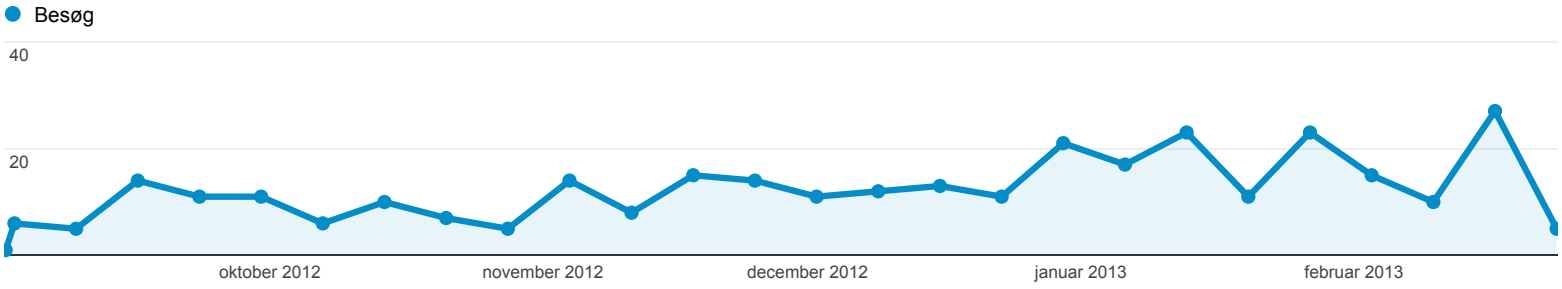

Enheder

% af besøg: 24,01 %

Explorer

Webstedsanvendelse

Besøg 326 % af total: 24,01 % (1.358)	Sider/besøg 2,71 Gns. for website: 3,90 (-30,52 %)	Gns. besøgsvarighed 00:01:34 Gns. for website: 00:02:11 (-28,74 %)	% nye besøg 61,04 % Gns. for website: 67,16 % (-9,10 %)	Afvisningsprocent 58,28 % Gns. for website: 48,45 % (20,28 %)

Operativsystem	Besøg	Sider/besøg	Gns. besøgsvarighed	% nye besøg	Afvisningsprocent
1. iOS	268	2,68	00:01:29	62,69 %	60,07 %
2. Android	57	2,88	00:01:56	52,63 %	49,12 %
3. Windows Phone	1	1,00	00:00:00	100,00 %	100,00 %

Række 1-3 af 3