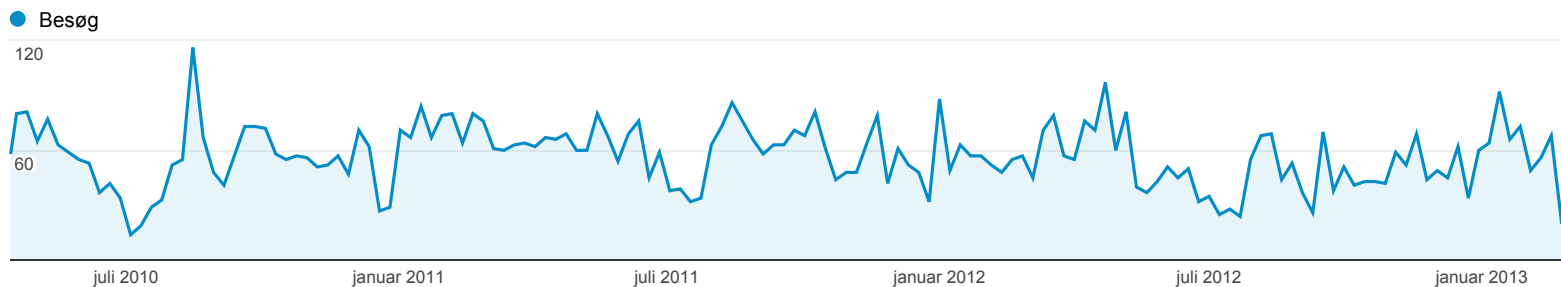

Målgruppeoversigt

% af besøg: 100,00 %

Oversigt

5.312 personer besøgte dette website

<p>Besøg</p> <p>8.586</p>	<p>Unique Visitors</p> <p>5.312</p>	<p>61,89 % New Visitor 5.314 Besøg</p> <p>38,11 % Returning Visitor 3.272 Besøg</p>
<p>Sidevisninger</p> <p>33.451</p>	<p>Sider/besøg</p> <p>3,90</p>	
<p>Gns. besøgsvarighed</p> <p>00:02:22</p>	<p>Afvisningsprocent</p> <p>44,71 %</p>	
<p>% nye besøg</p> <p>61,82 %</p>		

Sprog	Besøg	% Besøg
1. da	5.362	62,45 %
2. en-us	1.397	16,27 %
3. da-dk	1.356	15,79 %
4. en	244	2,84 %
5. en-gb	81	0,94 %
6. en-uk	39	0,45 %
7. no	13	0,15 %
8. sv	13	0,15 %
9. es	10	0,12 %
10. en_us	8	0,09 %

[vis fuld rapport](#)

Sprog

% af besøg: 100,00 %

Explorer

Webstedsanvendelse

Besøg

8.586

% af total: 100,00 % (8.586)

Sider/besøg

3,90

Gns. for website: 3,90 (0,00 %)

Gns. besøgsvarighed

00:02:22

Gns. for website: 00:02:22 (0,00 %)

% nye besøg

61,82 %