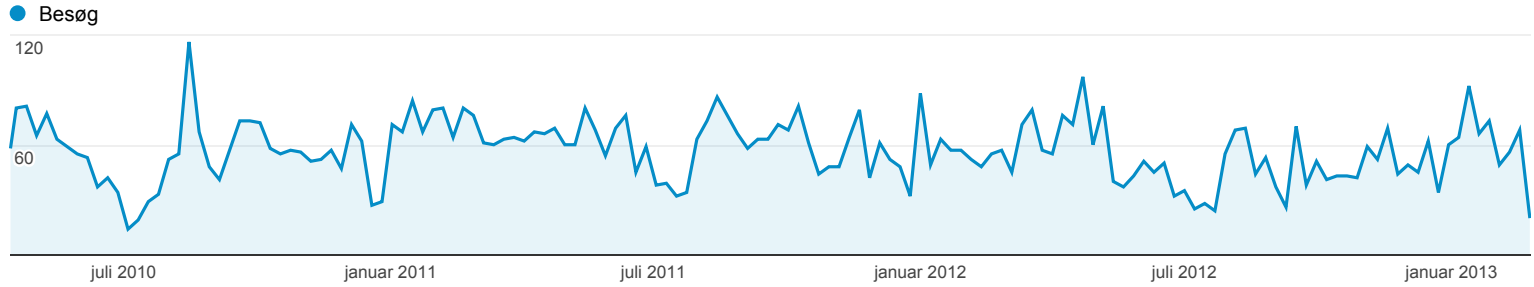

Målgruppeoversigt

% af besøg: 100,00 %

Oversigt

5.312 personer besøgte dette website

<p>Besøg</p> <p>8.586</p>	<p>Unique Visitors</p> <p>5.312</p>	<p>61,89 % New Visitor 5.314 Besøg</p> <p>38,11 % Returning Visitor 3.272 Besøg</p>
<p>Sidevisninger</p> <p>33.451</p>	<p>Sider/besøg</p> <p>3,90</p>	
<p>Gns. besøgsvarighed</p> <p>00:02:22</p>	<p>Afvisningsprocent</p> <p>44,71 %</p>	
<p>% nye besøg</p> <p>61,82 %</p>		

Sider/besøg

3,90

Gns. for website: 3,90 (0,00 %)

Gns. besøgsvarighed

00:02:22

Gns. for website: 00:02:22 (0,00 %)

% nye besøg

61,82 %

% af total: 13,39 % (8.586)

Sider/besøg

2,87

Gns. for website: 3,90 (-26,32 %)

Gns. besøgsvarighed

00:01:46

Gns. for website: 00:02:22 (-25,53 %)

% nye besøg

Operativsystem	Besøg	Sider/besøg	Gns. besøgsvarighed	% nye besøg	Afvisningsprocent
1. iOS	268	2,68	00:01:29	62,69 %	60,07 %
2. Android	57	2,88	00:01:56	52,63 %	49,12 %
3. Windows Phone	1	1,00	00:00:00	100,00 %	100,00 %